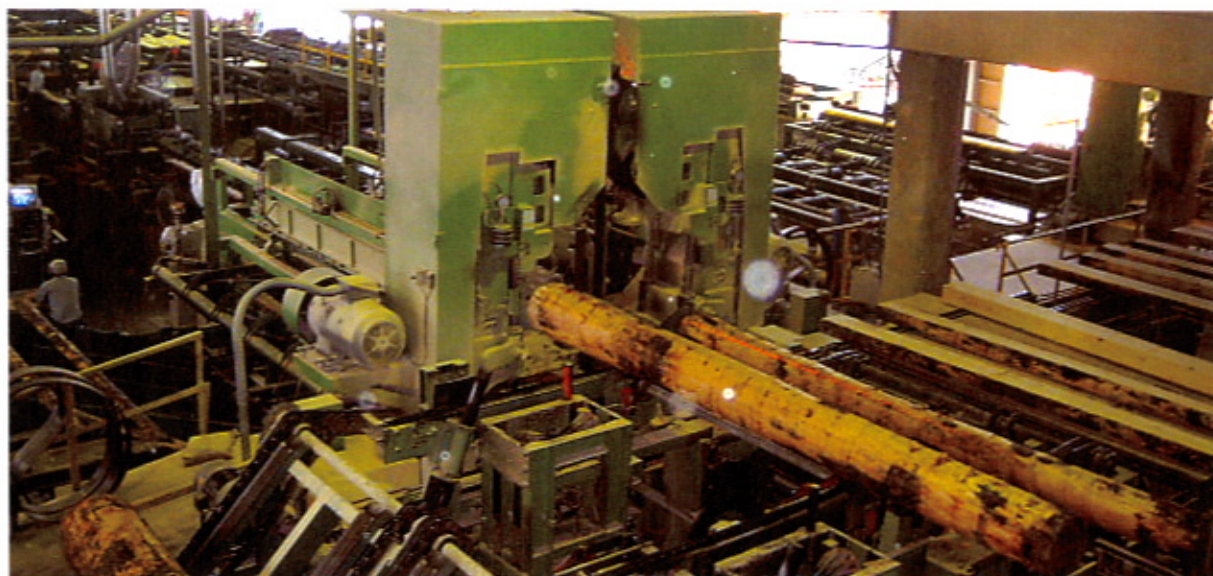

【ボイラー燃料選別ストックライン】

ストックサイロ

コンベヤライン磁選選別工程

燃料サイロ投入コンベヤ

【木質廃棄物破碎ライン】

計量ストックコンベヤ

シュレッダー 25t/H

原料投入コンベヤ

【原木製材加工ライン】

ツインバンドシステム

製品結束ライン

オフチマイザー

【原木皮はぎライン】

ニコルソン リングパーカー

原木立送りコンベヤ 試運転調整

原木立送りコンベヤ 原木投入