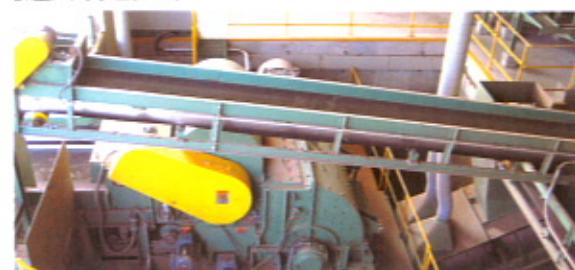

【ボイラー燃料選別ストックライン】

ストックサイロ

コンベヤライン磁選選別工程

燃料サイロ投入コンベヤ

【木質廃棄物破碎ライン】

計量ストックコンベヤ

シュレッダー 25t/H

原料投入コンベヤ

【原木製材加工ライン】

ツインバンドシステム

製品結束ライン

オフチマイザー

【原木皮はぎライン】

ニコルソン リングパーカー

原木立送りコンベヤ 試運転調整

原木立送りコンベヤ 原木投入